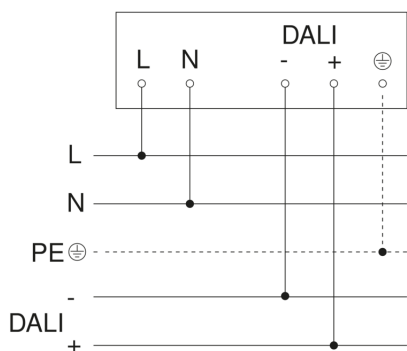

# IS 3360

DALI-2 APC - quadrato, sup.  
EAN 4007841 010560  
Art. n. 010560

### Schema elettrico Master